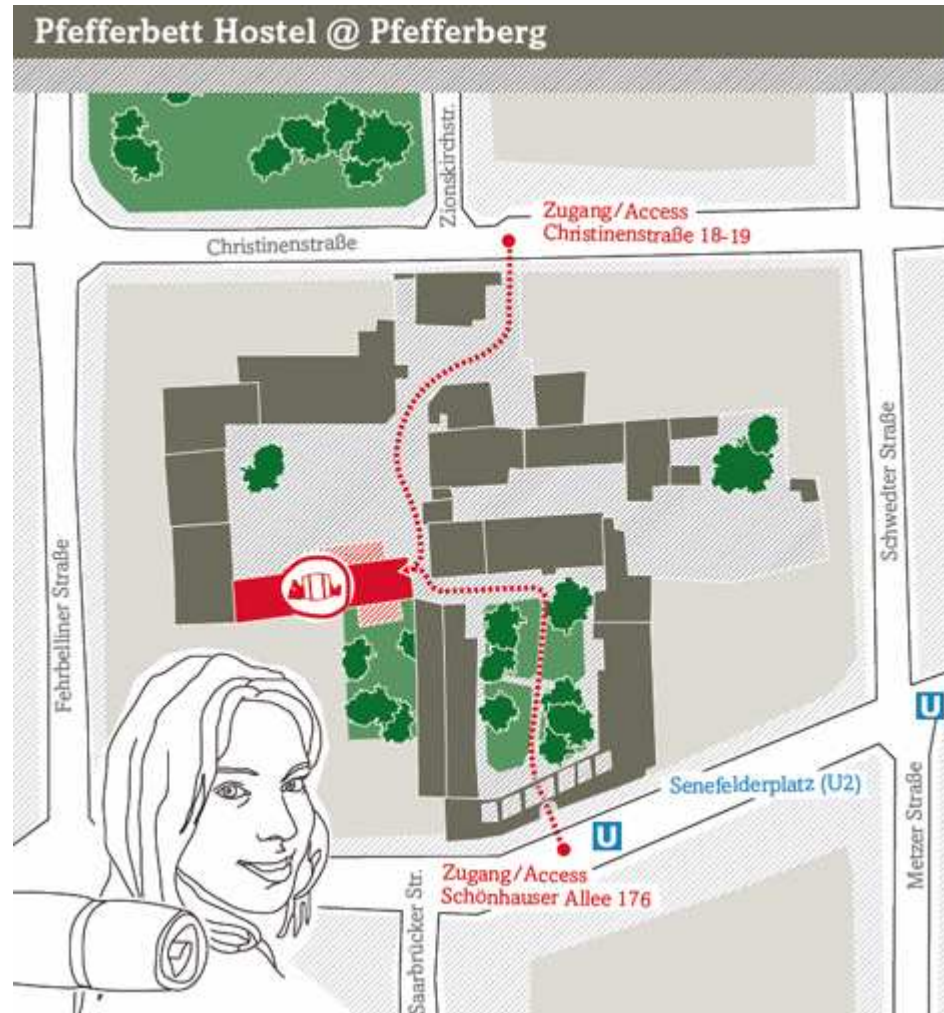

## Pfefferbett Hostel

Schönhauser Allee 176

(también Christinenstrasse 18/19)

10119 Berlin

### **Desde la terminal de autobuses (ZOB)**

Viaja con el U2 en dirección a „Pankow“. Baja en la estación “Senefelderplatz” (coge la salida hacia la Saarbrücker Straße). Ahí cruza al otro lado de la calle y entra en el edificio del Pfefferberg (En la Calle Schönhauser Alle 176). En la terraza o “Biergarten” tuerce a la izquierda. Nos encuentras en el patio 4, casa 6 (Hof 4, Haus 6).

### **Desde la Hauptbahnhof**

Viaja con cualquiera de los S-Bahn o trenes hasta Alexanderplatz. Ahí cambia al metro U2 en dirección a „Pankow“. Bájate después de dos estaciones, en la “Senefelderplatz” (coge la salida hacia la Saarbrücker Straße). Ahí cruza al otro lado de la calle y entra en el edificio del Pfefferberg (En la Calle Schönhauser Alle 176). En la terraza o “Biergarten” tuerce a la izquierda. Nos encuentras en el patio 4, casa 6 (Hof 4, Haus 6)

### **Desde la Ostbahnhof**

Viaja con cualquiera de los S-Bahn o trenes hasta Alexanderplatz. Ahí cambia al metro U2 en dirección a „Pankow“. Bájate después de dos estaciones, en la “Senefelderplatz” (coge la salida hacia la Saarbrücker Straße). Ahí cruza al otro lado de la calle y entra en el edificio del Pfefferberg (En la Calle Schönhauser Alle 176). En la terraza o “Biergarten” tuerce a la izquierda. Nos encuentras en el patio 4, casa 6 (Hof 4, Haus 6)